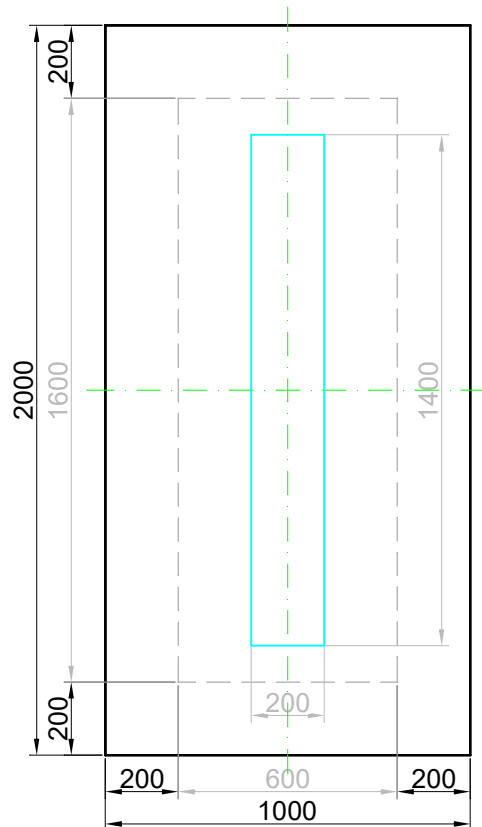

# GAVA 412b

Rozmerový limit základný  
Grundabmessungs limit  
Measure limit small  
1000mm x 2000mm

Maximálny rozmer / Maximal measures / Maximale Abmessung: 1000mm x 2000mm  
Minimálny rozmer / Minimal measures / Minimale Abmessung: 600mm x 1600mm

# GAVA 412b

Rozmerový limit stredný  
Mittleres Abmessungslimit  
Measure limit medium  
1100mm x 2300mm

Maximálny rozmer / Maximal measures / Maximale Abmessung: 1100mm x 2300mm  
Minimálny rozmer / Minimal measures / Minimale Abmessung: 1000mm x 2000mm

Sivá = fixný rozmer / Grey = fixed measure / Graue = feste Abmessung  
Čierna = variabilný rozmer / Black colour = variable measure / Schwarze Farbe = variable abmessung