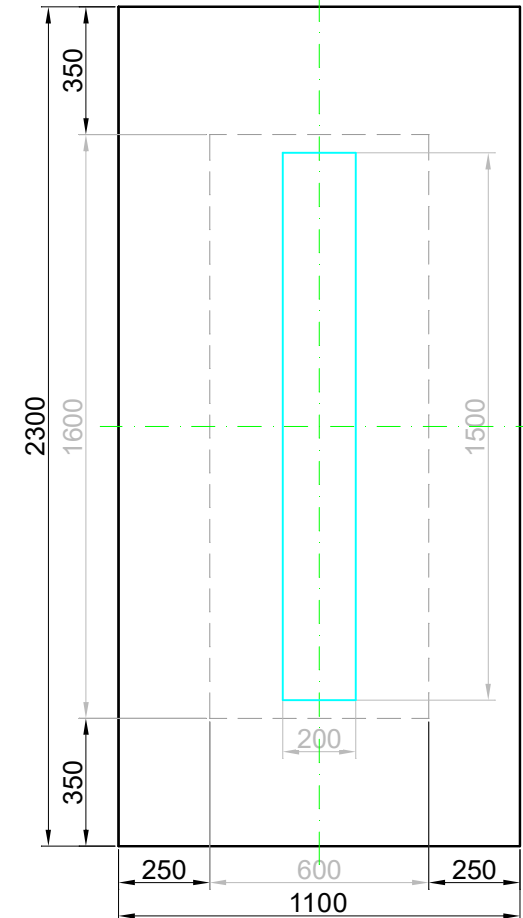

# GAVA 412b

Rozmerový limit základný  
Grundabmessungs limit  
Measure limit small  
1000mm x 2000mm

Maximálny rozmer / Maximal measures / Maximale Abmessung: 1000mm x 2000mm  
Minimálny rozmer / Minimal measures / Minimale Abmessung: 600mm x 1600mm

# GAVA 412b

Rozmerový limit stredný  
Mittleres Abmessungslimit  
Measure limit medium  
1100mm x 2300mm

Maximálny rozmer / Maximal measures / Maximale Abmessung: 1100mm x 2300mm  
Minimálny rozmer / Minimal measures / Minimale Abmessung: 1000mm x 2000mm

Sivá = fixný rozmer / Grey = fixed measure / Graue = feste Abmessung  
Čierna = variabilný rozmer / Black colour = variable measure / Schwarze Farbe = variable abmessung