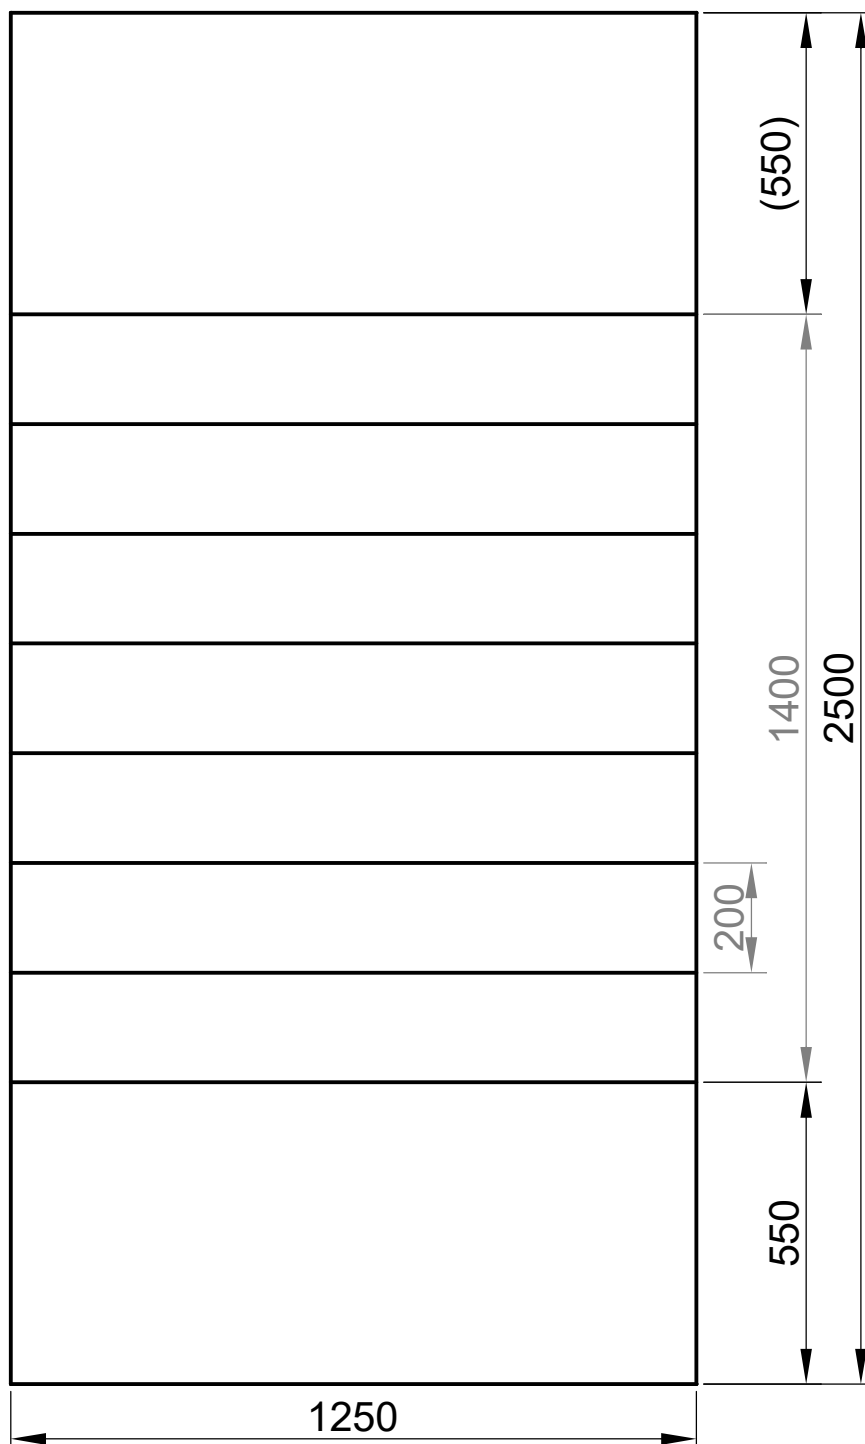

GAVA W341

Sivá = fixný rozmer / Grey = fixed measure / Graue = feste Abmessung

Čierna = variabilný rozmer / Black colour = variable measure / Schwarze Farbe = variable abmessung