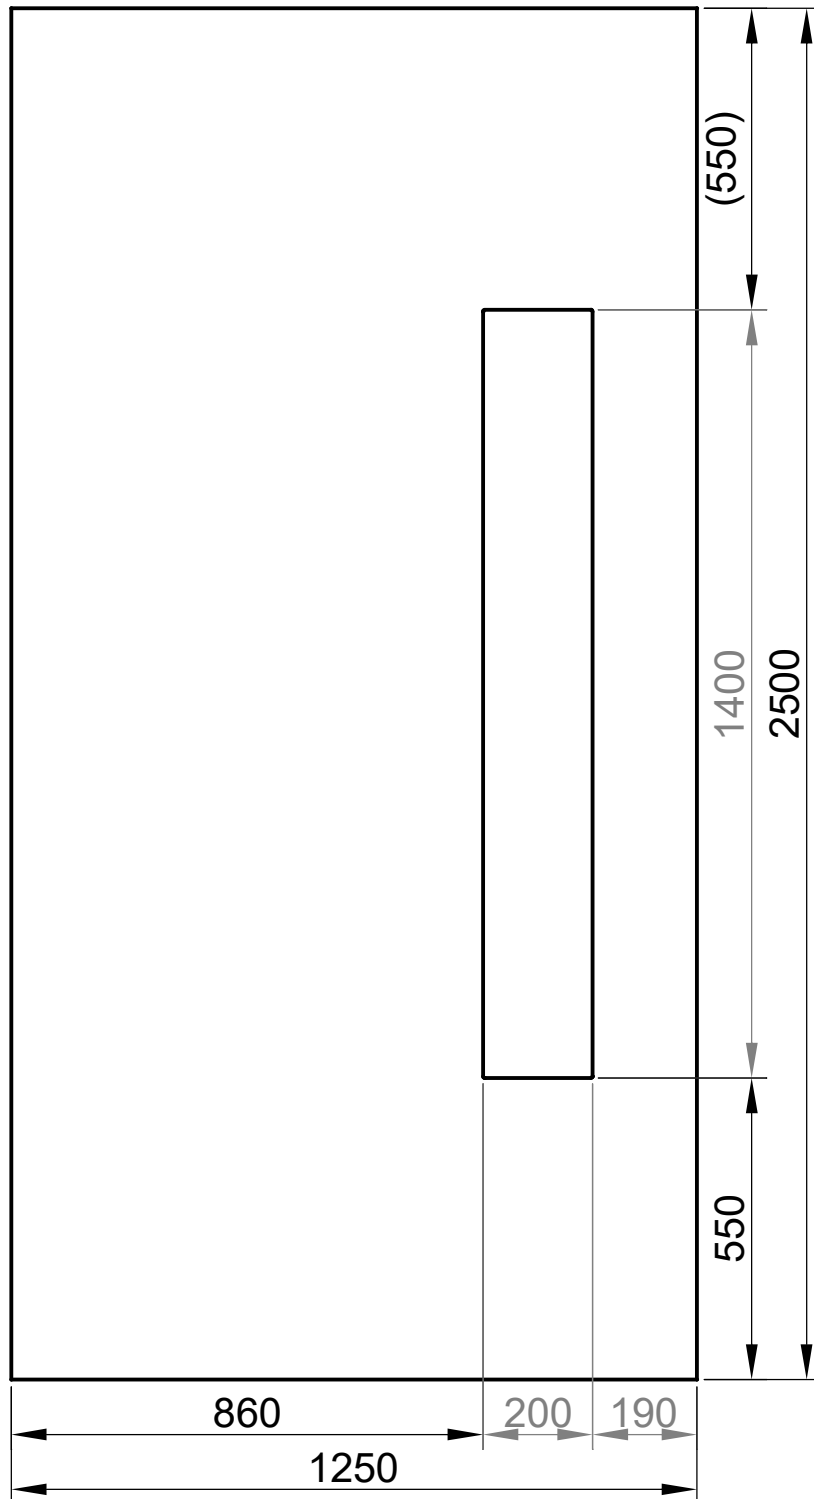

GAVA W313

Sivá = fixný rozmer / Grey = fixed measure / Graue = feste Abmessung

Čierna = variabilný rozmer / Black colour = variable measure / Schwarze Farbe = variable abmessung