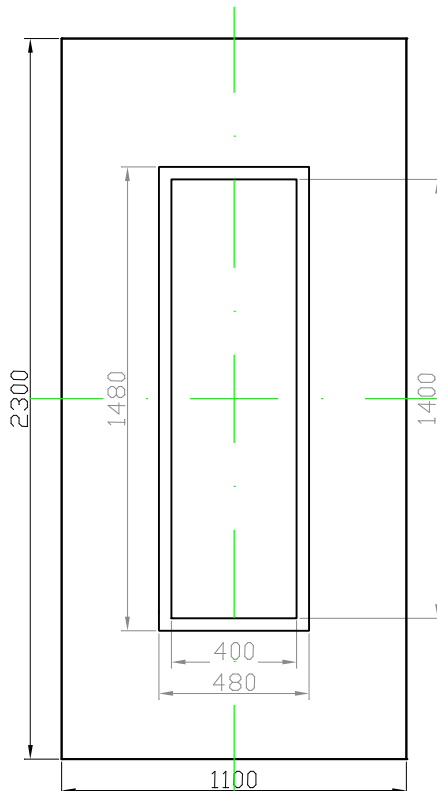

GAVA 410a

Rozmerový limit základný
Grundabmessungs limit
Measure limit small
1000mm x 2000mm

Maximálny rozmer / Maximal measures / Maximale Abmessung: 1000mm x 2000mm
Minimálny rozmer / Minimal measures / Minimale Abmessung: 600mm x 1600mm

GAVA 410a

Rozmerový limit stredný
Mittleres Abmessungs limit
Measure limit medium
1100mm x 2300mm

Maximálny rozmer / Maximal measures / Maximale Abmessung: 1100mm x 2300mm
Minimálny rozmer / Minimal measures / Minimale Abmessung: 1000mm x 2000mm

Čierna = variabilný rozmer / Black colour = variable measure / Schwarze Farbe = variable abmessung
Sivá = fixný rozmer / Grey = fixed measure / Graue = feste Abmessung