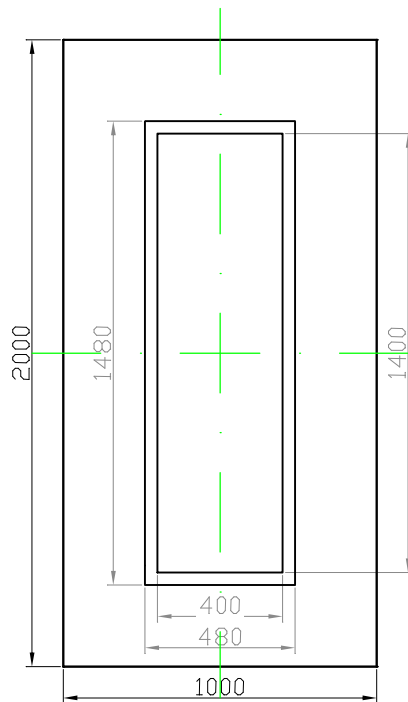

GAVA 410a

Rozmerový limit základný
Grundabmessungs limit
Measure limit small
1000mm x 2000mm

Maximálny rozmer / Maximal measures / Maximale Abmessung: 1000mm x 2000mm
Minimálny rozmer / Minimal measures / Minimale Abmessung: 600mm x 1600mm

GAVA 410a

Rozmerový limit stredný
Mittleres Abmessungs limit
Measure limit medium
1100mm x 2300mm

Maximálny rozmer / Maximal measures / Maximale Abmessung: 1100mm x 2300mm
Minimálny rozmer / Minimal measures / Minimale Abmessung: 1000mm x 2000mm

Čierna = variabilný rozmer / Black colour = variable measure / Schwarze Farbe = variable abmessung
Sivá = fixný rozmer / Grey = fixed measure / Graue = feste Abmessung