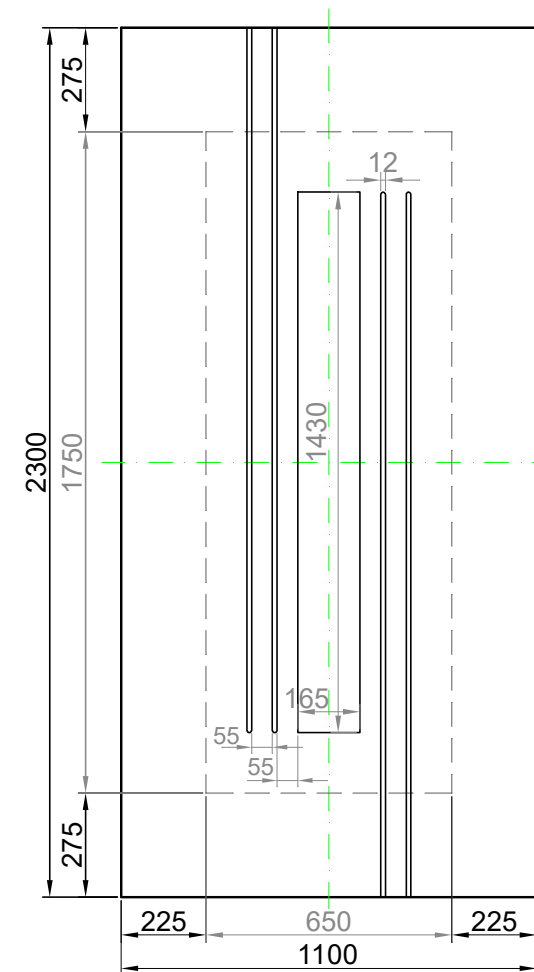

# GAVA 517

Rozmerový limit základný  
 Grundabmessungs limit  
 Measure limit small  
 1000mm x 2000mm

Maximálny rozmer / Maximal measures / Maximale Abmessung: 1000mm x 2000mm  
 Minimálny rozmer / Minimal measures / Minimale Abmessung: 600mm x 1600mm

# GAVA 517

Rozmerový limit stredný  
 Mittleres Abmessungs limit  
 Measure limit medium  
 1100mm x 2300mm

Maximálny rozmer / Maximal measures / Maximale Abmessung: 1100mm x 2300mm  
 Minimálny rozmer / Minimal measures / Minimale Abmessung: 650mm x 1750mm

Šivá = fixný rozmer / Grey = fixed measure / Graue = feste Abmessung  
 Čierna = variabilný rozmer / Black colour = variable measure / Schwarze Farbe = variable abmessung