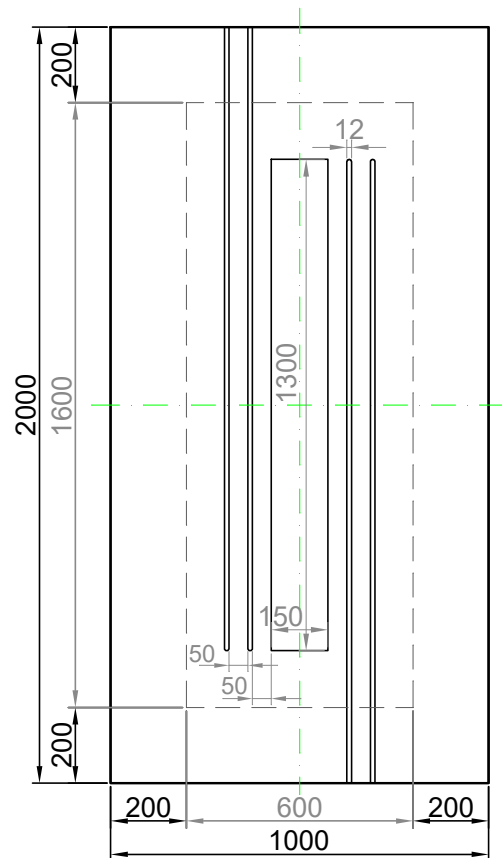

# GAVA 517

Rozmerový limit základný  
 Grundabmessungs limit  
 Measure limit small  
 1000mm x 2000mm

Maximálny rozmer / Maximal measures / Maximale Abmessung: 1000mm x 2000mm  
 Minimálny rozmer / Minimal measures / Minimale Abmessung: 600mm x 1600mm

# GAVA 517

Rozmerový limit stredný  
 Mittleres Abmessungs limit  
 Measure limit medium  
 1100mm x 2300mm

Maximálny rozmer / Maximal measures / Maximale Abmessung: 1100mm x 2300mm  
 Minimálny rozmer / Minimal measures / Minimale Abmessung: 650mm x 1750mm

Šivá = fixný rozmer / Grey = fixed measure / Graue = feste Abmessung  
 Čierna = variabilný rozmer / Black colour = variable measure / Schwarze Farbe = variable abmessung