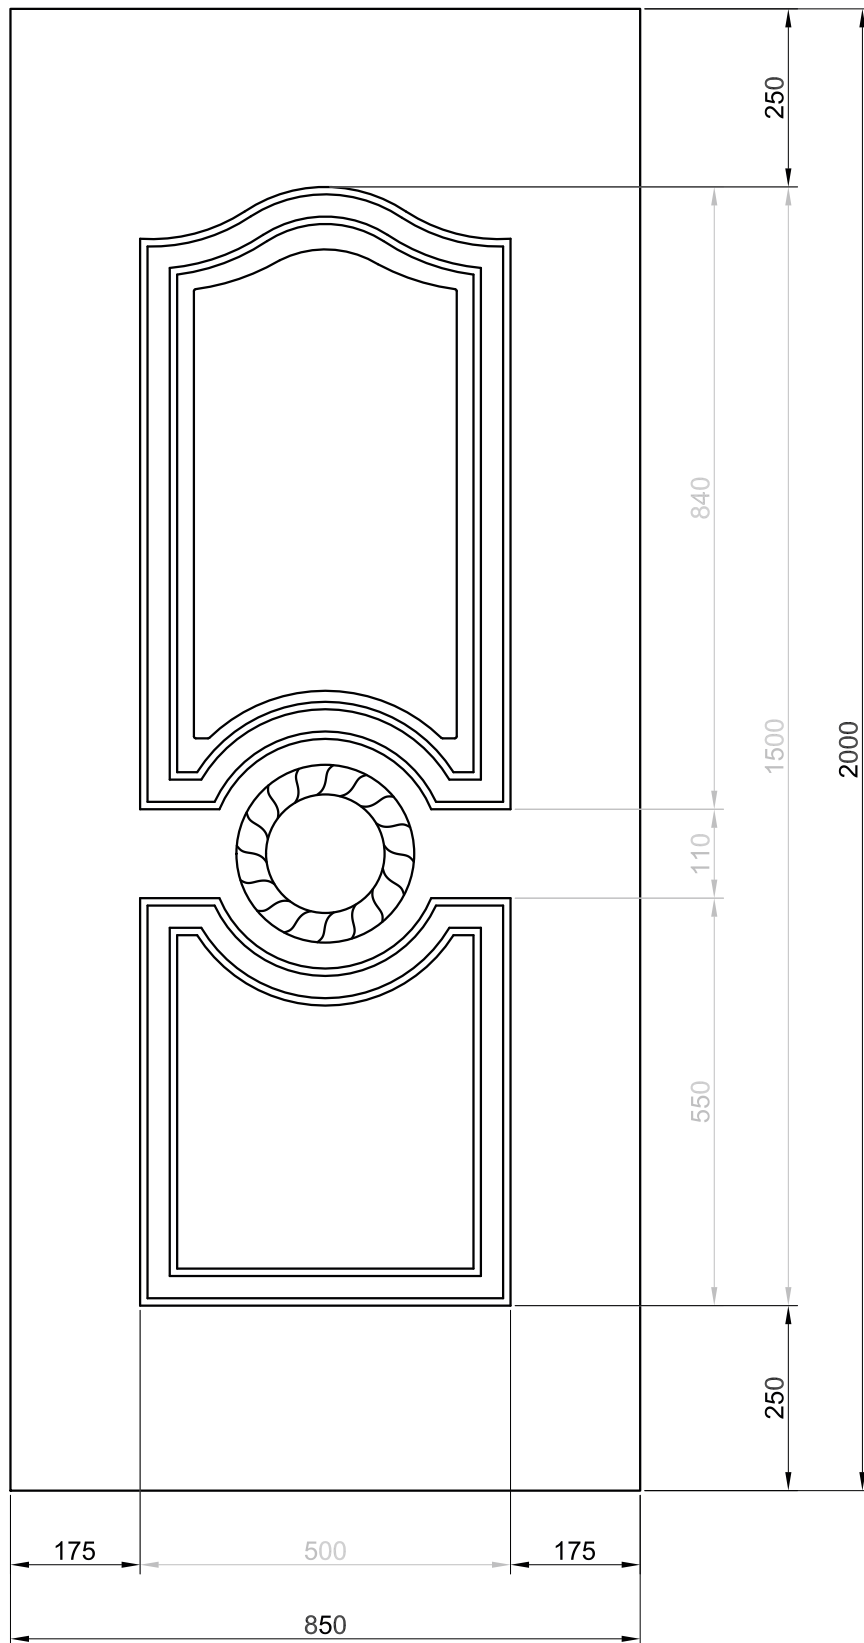

GAVA 041

Maximálny rozmer / Maximal measures / Maximale Abmessung: 850mm x 2000mm
Minimálny rozmer / Minimal measures / Minimale Abmessung: 560mm x 1560mm

Sivá = fixný rozmer / Grey = fixed measure / Graue = feste Abmessung

Čierna = variabilný rozmer / Black colour = variable measure / Schwarze Farbe = variable abmessung

1498

829

2000

544

248

430