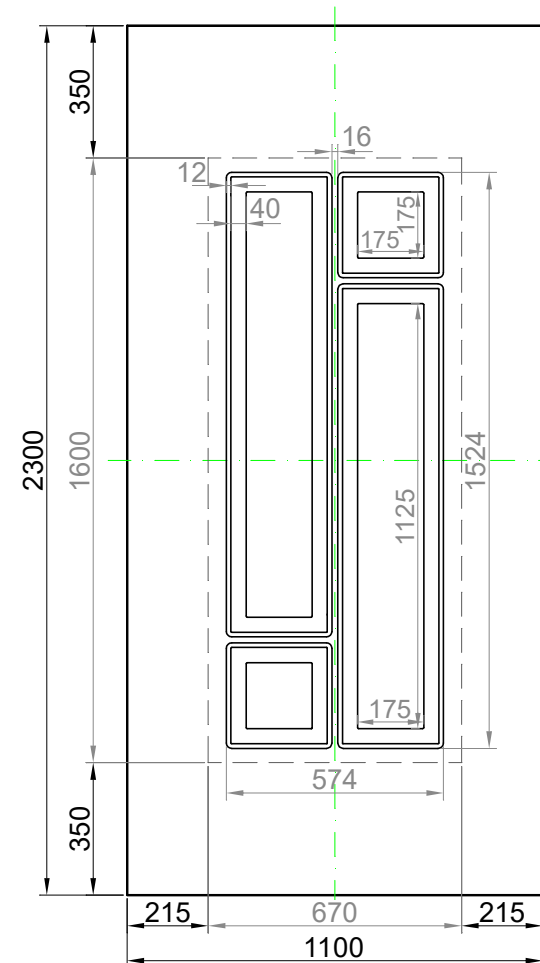

GAVA 452b

Rozmerový limit základný
 Grundabmessungs limit
 Measure limit small
 1000mm x 2000mm

Maximálny rozmer / Maximal measures / Maximale Abmessung: 1000mm x 2000mm
 Minimálny rozmer / Minimal measures / Minimale Abmessung: 670mm x 1600mm

GAVA 452b

Rozmerový limit stredný
 Mittleres Abmessungs limit
 Measure limit medium
 1100mm x 2300mm

Maximálny rozmer / Maximal measures / Maximale Abmessung: 1100mm x 2300mm
 Minimálny rozmer / Minimal measures / Minimale Abmessung: 670mm x 1600mm

Šivá = fixný rozmer / Grey = fixed measure / Graue = feste Abmessung
 Čierna = variabilný rozmer / Black colour = variable measure / Schwarze Farbe = variable abmessung