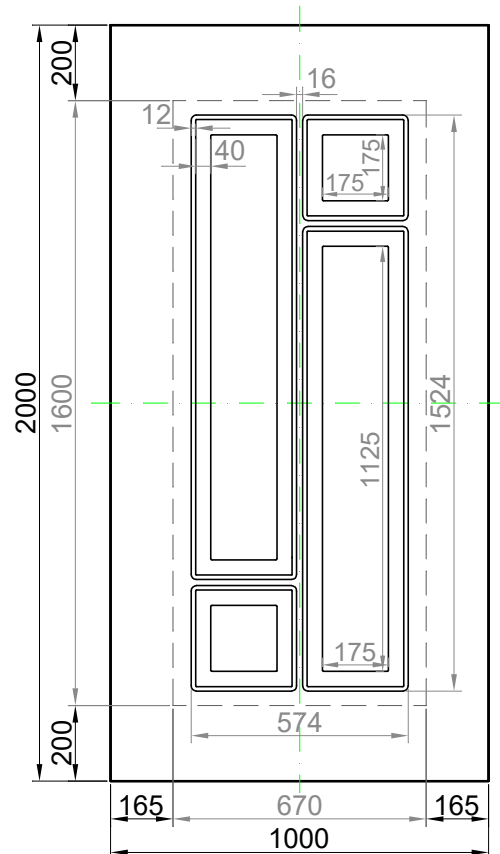

GAVA 452b

Rozmerový limit základný
 Grundabmessungs limit
 Measure limit small
 1000mm x 2000mm

Maximálny rozmer / Maximal measures / Maximale Abmessung: 1000mm x 2000mm
 Minimálny rozmer / Minimal measures / Minimale Abmessung: 670mm x 1600mm

GAVA 452b

Rozmerový limit stredný
 Mittleres Abmessungs limit
 Measure limit medium
 1100mm x 2300mm

Maximálny rozmer / Maximal measures / Maximale Abmessung: 1100mm x 2300mm
 Minimálny rozmer / Minimal measures / Minimale Abmessung: 670mm x 1600mm

Šivá = fixný rozmer / Grey = fixed measure / Graue = feste Abmessung
 Čierna = variabilný rozmer / Black colour = variable measure / Schwarze Farbe = variable abmessung