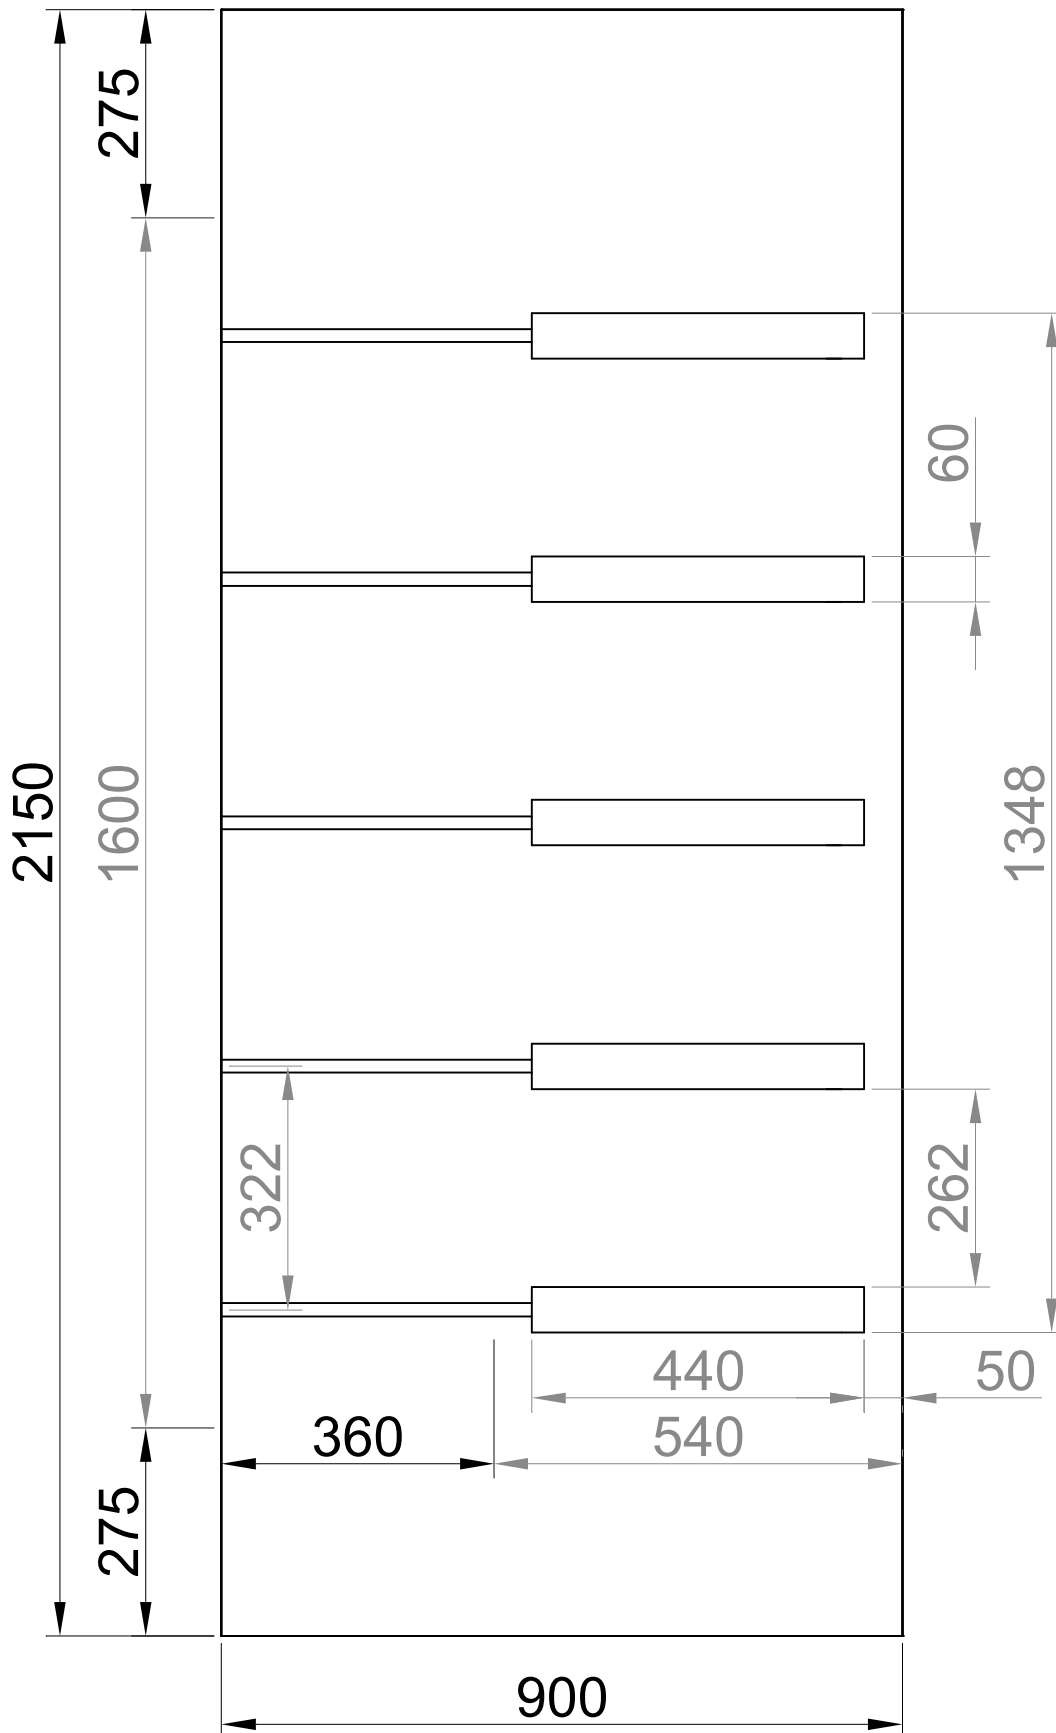

# GAVA 953

Maximálny rozmer / Maximal measures / Maximale Abmessung: 900mm x 2150mm  
Minimálny rozmer / Minimal measures / Minimale Abmessung: 540mm x 1600mm

Sivá = fixný rozmer / Grey = fixed measure / Graue = feste Abmessung

Čierna = variabilný rozmer / Black colour = variable measure / Schwarze Farbe = variable abmessung